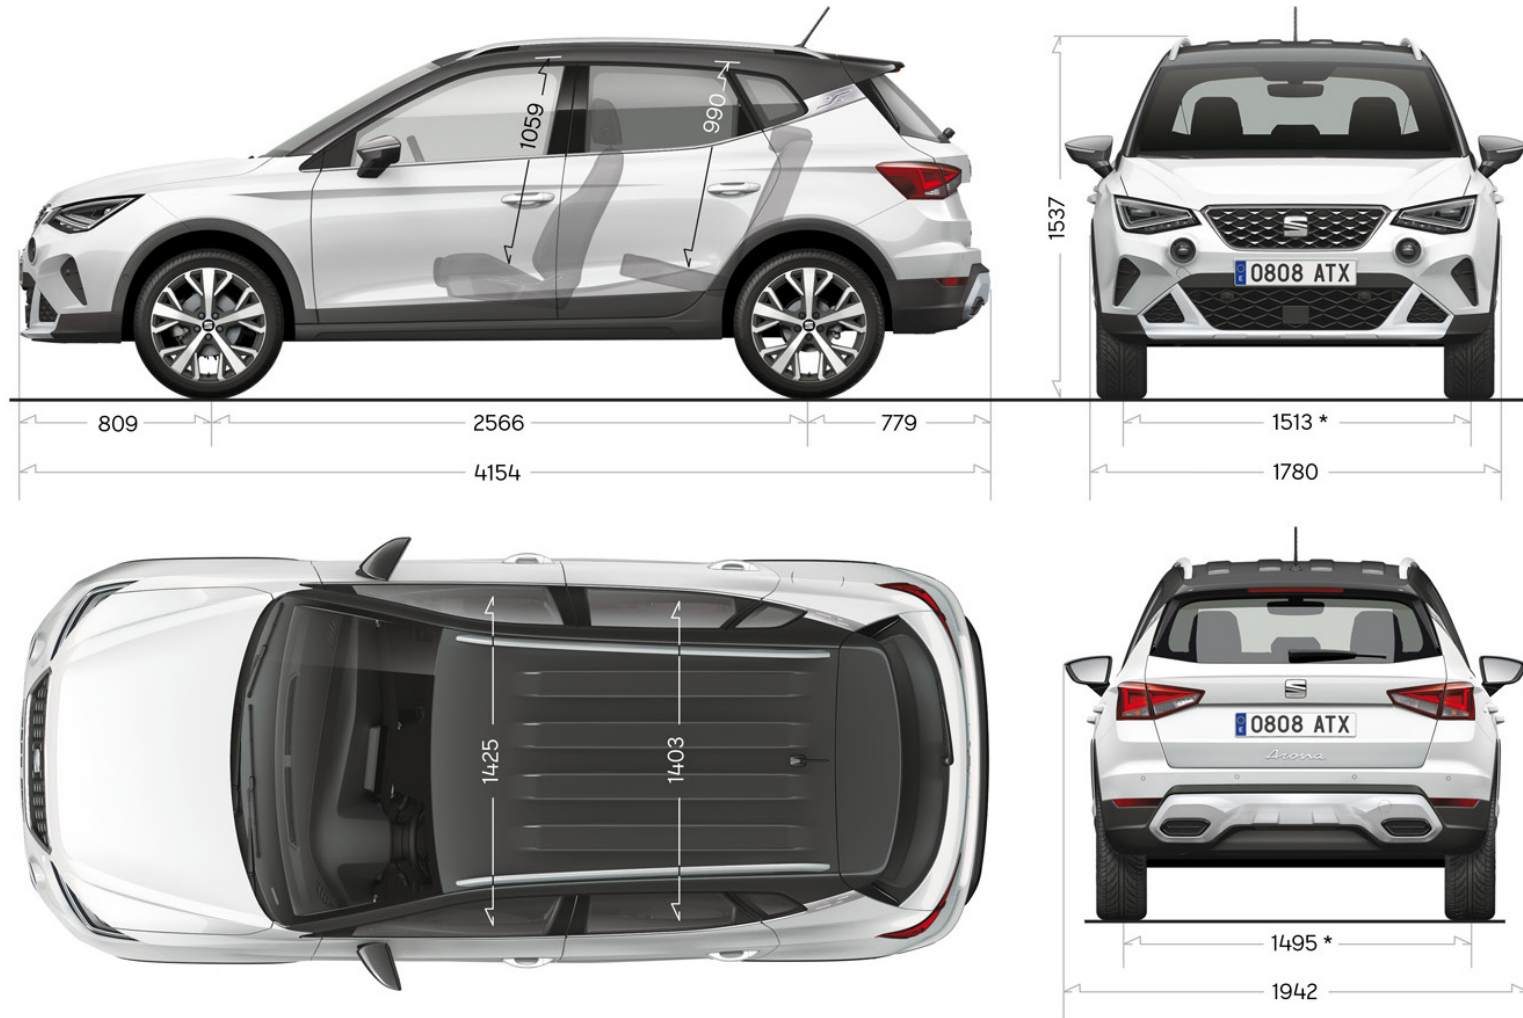

# Dimensions

\* Con neumático: 205/60 R16 ET45